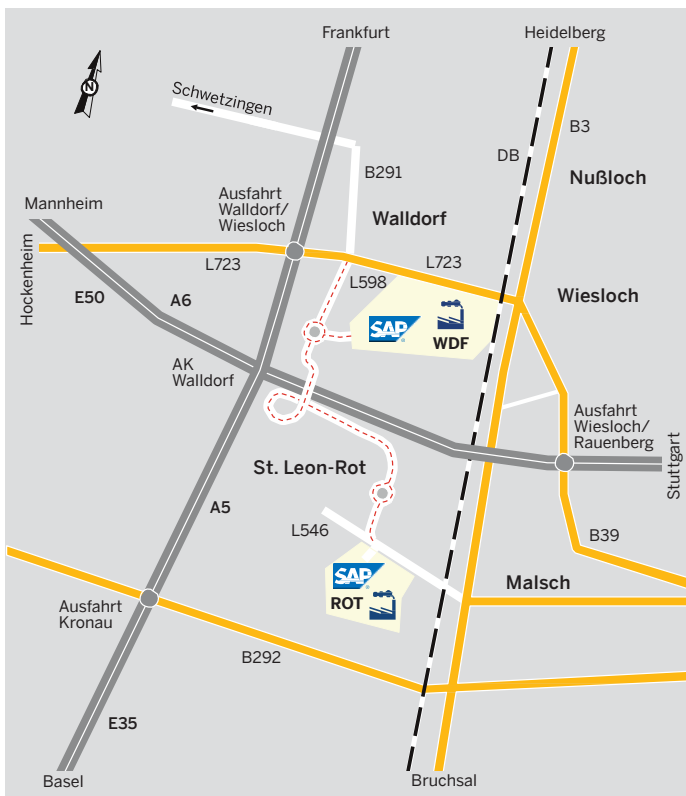

Walldorf

Anfahrtsbeschreibung

ANSCHRIFT

SAP Deutschland SE & Co. KG
WDF19
Hasso-Plattner-Ring 3
69190 Walldorf

WDF20
Hasso-Plattner-Ring 5
69190 Walldorf

WDF21
Hasso-Plattner-Ring 7
69190 Walldorf

T +49 (0) 6227 7-47474

ANREISE

per PKW

Anfahrt über die Autobahn A6 Abfahrt Wiesloch/Rauenberg in Richtung Walldorf:

- Folgen Sie der L 723 (B39) bis nach Walldorf.
- Fahren Sie an der Ausfahrt „SAP Headquarters“ vorbei und ordnen Sie sich auf der linken Fahrspur ein.
- Biegen Sie an der Ampelkreuzung nach Links Richtung St. Leon-Rot ab (L598).
- Folgen Sie dem Straßenverlauf bis zum Kreisverkehr. Verlassen Sie diesen an der 3. Ausfahrt und biegen Sie in den Hasso-Plattner Ring ein.
- Folgen Sie dem Straßenverlauf bis zum nächsten Kreisverkehr und verlassen Sie diesen an der ersten Abfahrt. Biegen Sie direkt danach rechts in den Besucherparkplatz ein.
- Bitte folgen Sie der Fußwegbeschilderung. Der Empfang für die Gebäude 19 und 21 befindet sich im WDF21.

Anfahrt über die Autobahn A5 Abfahrt Walldorf/Wiesloch in Richtung Walldorf:

- Biegen Sie nach der Ausfahrt (aus Süd oder Nord kommend) auf die L 723 Richtung Walldorf ab.
- Ordnen Sie sich an der Ampelkreuzung in die rechte Fahrspur ein. Überqueren Sie die Kreuzung und halten sich direkt danach auf der rechten Seite, um an der Ausfahrt „SAP Deutschland“ rechts abzufahren.
- Folgen Sie dem Hasso-Plattner-Ring bis zum Kreisverkehr. Verlassen Sie den Kreisverkehr an der 2. Ausfahrt (geradeaus) und biegen direkt danach in den Besucherparkplatz ein.
- Bitte folgen Sie der Fußwegbeschilderung. Der Empfang für die Gebäude 19 und 21 befindet sich im WDF21.

per Bus/Bahn

ab Mannheim/Heidelberg/Karlsruhe

- Bitte benutzen Sie den Bahnlinien S3/S4 (DB Regio AG: Gernersheim – Speyer – Ludwigshafen – Mannheim) bis zum Bahnhof Wiesloch-Walldorf.
- Vom Bahnhof Wiesloch-Walldorf fahren Sie mit dem Bus Nr. 707 oder 721 in Richtung „Industriegebiet Walldorf, SAP“.
- In ca. 10 Autominuten erreichen Sie SAP Deutschland.